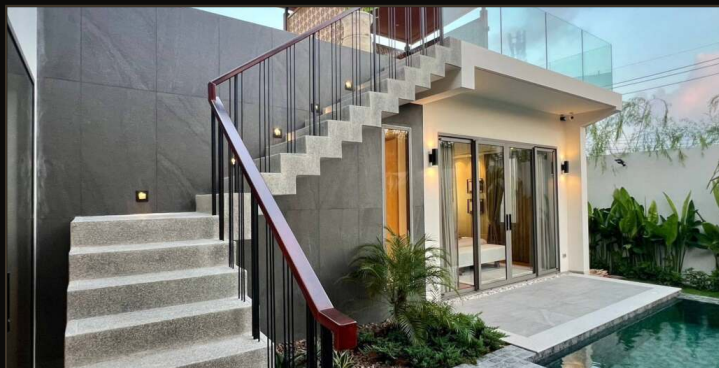

$>B>30;5@50