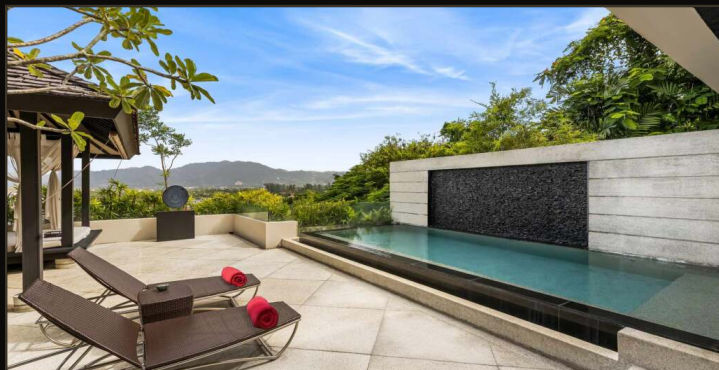

$>B>30;5@50