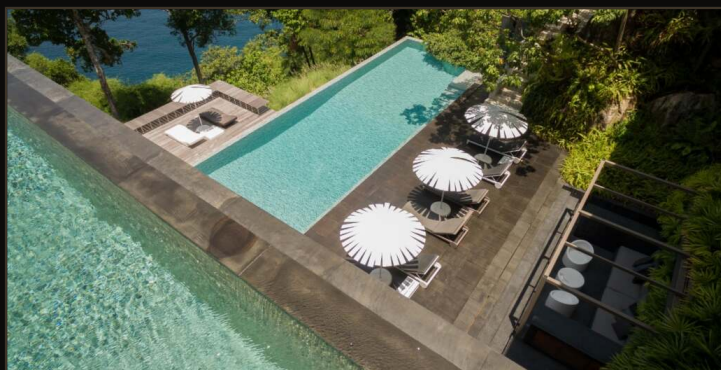

Galerie photos