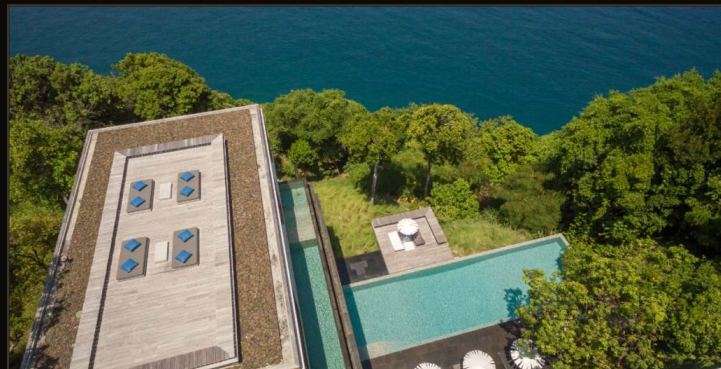

Galerie photos